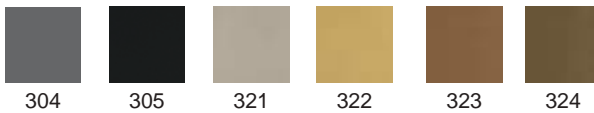

**Colors**  
Patineli boya renkleri  
Brushed colors

**Colors**  
Toz boya renkleri  
Powder coating colors

**Colors**  
Patineli boya renkleri  
Brushed colors

**Colors**  
Toz boya renkleri  
Powder coating colors

**Colors**  
Patineli boya renkleri  
Brushed colors

**Colors**  
Toz boya renkleri  
Powder coating colors

**Colors**  
Patineli boya renkleri  
Brushed colors

\*Aksesuarlardaki renkler katalog dışı özel el işi renklerdir.