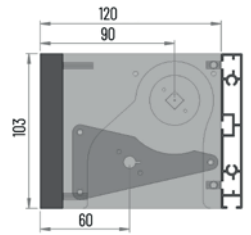

Colors
Toz boya renkleri
Powder coating colors

Colors
Patineli boya renkleri
Brushed colors