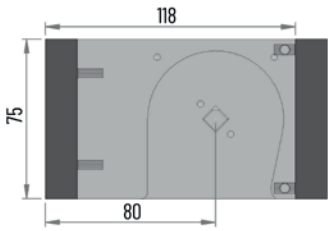

44.3131

44.3134

Colors

Toz boya renkleri
Powder coating colors

304

305

321

322

323

324

Colors

Patineli boya renkleri
Brushed colors

421

Colors

Parlak metal renkleri
Lacquer coating colors

201

207

210