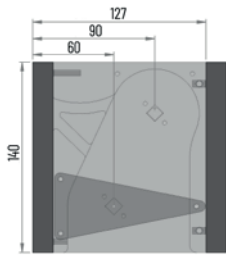

44.3184

Colors
Toz boya renkleri
Powder coating colors

Colors
Patineli boya renkleri
Brushed colors

Colors
Parlak metal renkleri
Lacquer coating colors