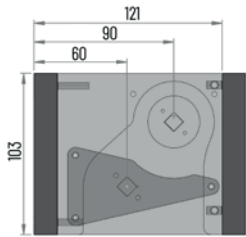

44.3164

Colors
Toz boya renkleri
Powder coating colors

Colors
Patineli boya renkleri
Brushed colors

Colors
Parlak metal renkleri
Lacquer coating colors