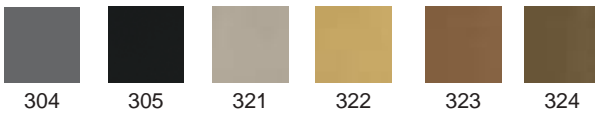

**Colors**  
Patineli boya renkleri  
Brushed colors

**Colors**  
Toz boya renkleri  
Powder coating colors

**Colors**  
Patineli boya renkleri  
Brushed colors

**Colors**  
Toz boya renkleri  
Powder coating colors

**Colors**  
Patineli boya renkleri  
Brushed colors

**Colors**  
Toz boya renkleri  
Powder coating colors

**Colors**  
Patineli boya renkleri  
Brushed colors

\*Aksesuarlardaki renkler katalog dışı özel el işi renklerdir.