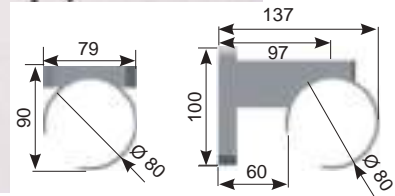

Colors
Toz boya renkleri
Powder coating colors

Colors
Patineli boya renkleri
Brushed colors

Colors
Parlak metal renkleri
Lacquer coating colors