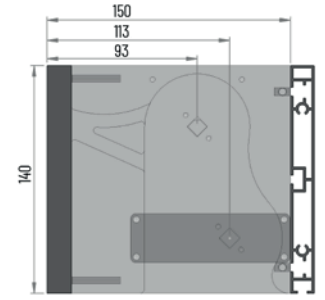

Colors
Toz boya renkleri
Powder coating colors

Colors
Patineli boya renkleri
Brushed colors