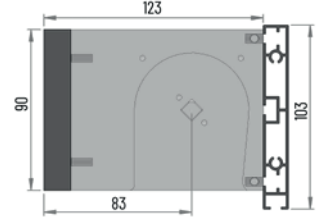

Colors
Toz boya renkleri
Powder coating colors

Colors
Patineli boya renkleri
Brushed colors