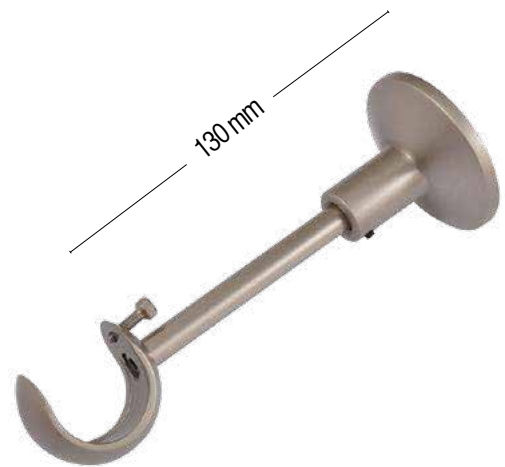

**Couzzi**  
accessories

Kolezyum

G22

\* Eklemeden önce...

\* Eklendikten sonra...

\* Ürünün profil boyu en fazla 300 cm'dir. Daha uzun ölçülerde ortadan ekleme uygulanır.  
\* Siparişlerinizde ayak kodunu mutlaka belirtiniz.

135 mm

22.1010 Ø30

95 mm

22.1020 Ø30

140 mm

54 mm

70.2471 Ø30

101

107

70.3511 Ø25

70.3531 Ø25

45.2625

22.1140 Ø20-Ø25-Ø30

70.2461 Ø20

22.1100 Ø20-Ø25-Ø30

70.2471 Ø30

22.1160 Ø20-Ø25-Ø30

70.2751 Ø20-Ø25-Ø30