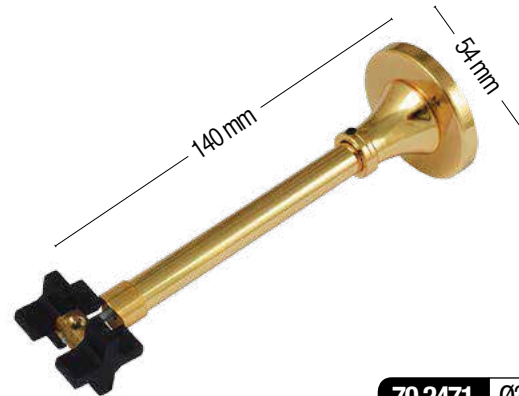

**Couzzi**  
accessories

Kolezyum

G22

\* Eklemeden önce...

\* Eklendikten sonra...

\* Ürünün profil boyu en fazla 300 cm'dir. Daha uzun ölçülerde ortadan ekleme uygulanır.  
\* Siparişlerinizde ayak kodunu mutlaka belirtiniz.

135 mm

22.1010 Ø30

95 mm

22.1020 Ø30

140 mm

54 mm

70.2471 Ø30

101

107

70.3511 Ø25

70.3531 Ø25

45.2625

22.1140 Ø20-Ø25-Ø30

70.2461 Ø20

22.1100 Ø20-Ø25-Ø30

70.2471 Ø30

22.1160 Ø20-Ø25-Ø30

70.2751 Ø20-Ø25-Ø30