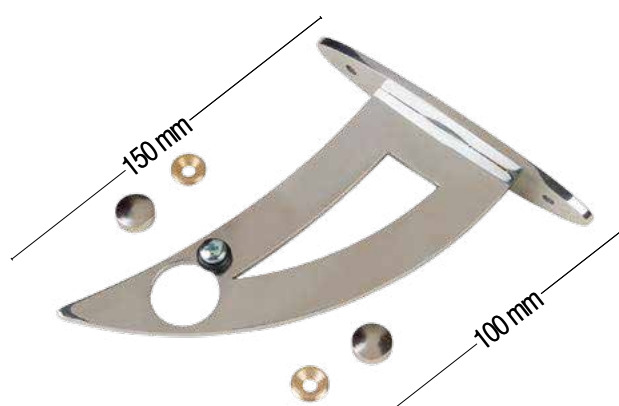

**Couzzi**  
accessories

Kolezyum

G22

\* Eklemeden önce...

\* Eklendikten sonra...

\* Ürünün profil boyu en fazla 300 cm'dir. Daha uzun ölçülerde ortadan ekleme uygulanır.  
\* Siparişlerinizde ayak kodunu mutlaka belirtiniz.

135 mm

22.1010 Ø30

95 mm

22.1020 Ø30

140 mm

54 mm

70.2471 Ø30

101

107

70.3511 Ø25

70.3531 Ø25

45.2625

22.1140 Ø20-Ø25-Ø30

70.2461 Ø20

22.1100 Ø20-Ø25-Ø30

70.2471 Ø30

22.1160 Ø20-Ø25-Ø30

70.2751 Ø20-Ø25-Ø30