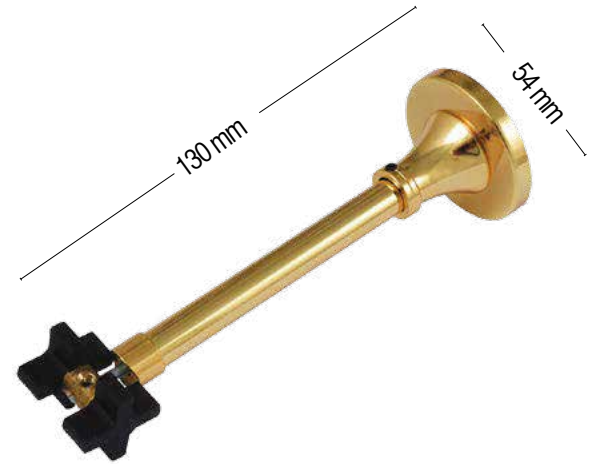

**Couzzi**  
accessories

Kolezyum

G22

\* Eklemeden önce...

\* Eklendikten sonra...

\* Ürünün profil boyu en fazla 300 cm'dir. Daha uzun ölçülerde ortadan ekleme uygulanır.  
\* Siparişlerinizde ayak kodunu mutlaka belirtiniz.

135 mm

22.1010 Ø30

95 mm

22.1020 Ø30

140 mm

54 mm

70.2471 Ø30

101

107

70.3511 Ø25

70.3531 Ø25

45.2625

22.1140 Ø20-Ø25-Ø30

70.2461 Ø20

22.1100 Ø20-Ø25-Ø30

70.2471 Ø30