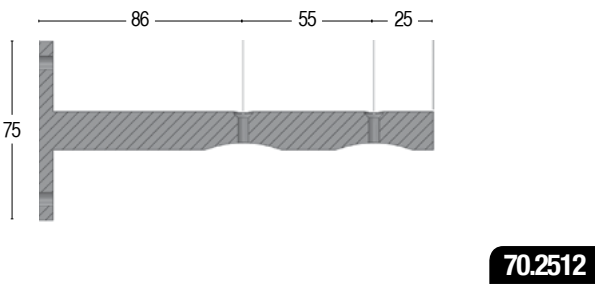

**Couzzi**  
accessories

Kolezyum

G22

\* Eklemeden önce...

\* Eklendikten sonra...

\* Ürünün profil boyu en fazla 300 cm'dir. Daha uzun ölçülerde ortadan ekleme uygulanır.  
\* Siparişlerinizde ayak kodunu mutlaka belirtiniz.

135 mm

22.1010 Ø30

95 mm

22.1020 Ø30

140 mm

54 mm

70.2471 Ø30

101

107

70.3511 Ø25

70.3531 Ø25

45.2625

22.1140 Ø20-Ø25-Ø30

70.2461 Ø20

22.1100 Ø20-Ø25-Ø30

70.2471 Ø30

22.1160 Ø20-Ø25-Ø30

70.2751 Ø20-Ø25-Ø30