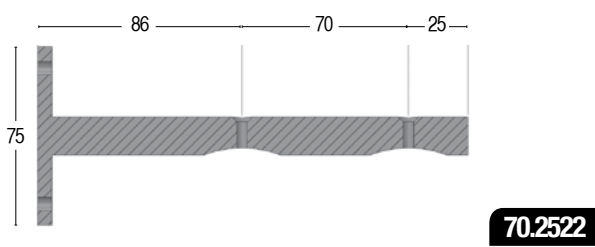

**Couzzi**  
accessories

Kolezyum

G22

\* Eklemeden önce...

\* Eklendikten sonra...

\* Ürünün profil boyu en fazla 300 cm'dir. Daha uzun ölçülerde ortadan ekleme uygulanır.  
\* Siparişlerinizde ayak kodunu mutlaka belirtiniz.

135 mm

22.1010 Ø30

95 mm

22.1020 Ø30

140 mm

54 mm

70.2471 Ø30

101

107

70.3511 Ø25

70.3531 Ø25

45.2625

22.1140 Ø20-Ø25-Ø30

70.2461 Ø20

22.1100 Ø20-Ø25-Ø30

70.2471 Ø30

22.1160 Ø20-Ø25-Ø30

70.2751 Ø20-Ø25-Ø30