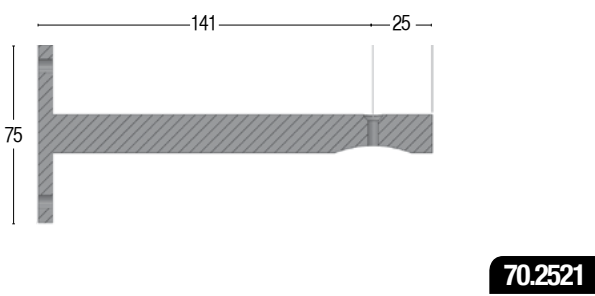

**Couzzi**  
accessories

Kolezyum

G22

\* Eklemeden önce...

\* Eklendikten sonra...

\* Ürünün profil boyu en fazla 300 cm'dir. Daha uzun ölçülerde ortadan ekleme uygulanır.  
\* Siparişlerinizde ayak kodunu mutlaka belirtiniz.

135 mm

22.1010 Ø30

95 mm

22.1020 Ø30

140 mm

54 mm

70.2471 Ø30

101

107

70.3511 Ø25

70.3531 Ø25

45.2625

22.1140 Ø20-Ø25-Ø30

70.2461 Ø20

22.1100 Ø20-Ø25-Ø30

70.2471 Ø30

22.1160 Ø20-Ø25-Ø30

70.2751 Ø20-Ø25-Ø30