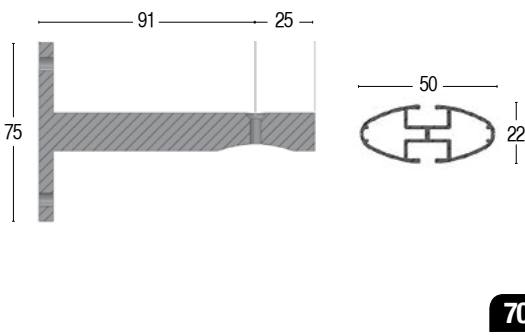

**Couzzi**  
accessories

Kolezyum

G22

\* Eklemeden önce...

\* Eklendikten sonra...

\* Ürünün profil boyu en fazla 300 cm'dir. Daha uzun ölçülerde ortadan ekleme uygulanır.  
\* Siparişlerinizde ayak kodunu mutlaka belirtiniz.

135 mm

22.1010 Ø30

95 mm

22.1020 Ø30

140 mm

54 mm

70.2471 Ø30

101

107

70.3511 Ø25

70.3531 Ø25

45.2625

22.1140 Ø20-Ø25-Ø30

70.2461 Ø20

22.1100 Ø20-Ø25-Ø30

70.2471 Ø30

22.1160 Ø20-Ø25-Ø30

70.2751 Ø20-Ø25-Ø30