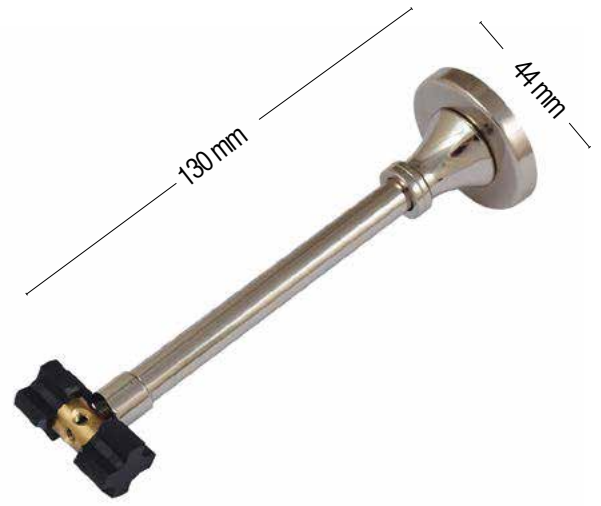

**Couzzi**  
accessories

Kolezyum

G22

\* Eklemeden önce...

\* Eklendikten sonra...

\* Ürünün profil boyu en fazla 300 cm'dir. Daha uzun ölçülerde ortadan ekleme uygulanır.  
\* Siparişlerinizde ayak kodunu mutlaka belirtiniz.

135 mm

22.1010 Ø30

95 mm

22.1020 Ø30

140 mm

54 mm

70.2471 Ø30

101

107

70.3511 Ø25

70.3531 Ø25

45.2625

22.1140 Ø20-Ø25-Ø30

70.2461 Ø20

22.1100 Ø20-Ø25-Ø30

70.2471 Ø30

22.1160 Ø20-Ø25-Ø30

70.2751 Ø20-Ø25-Ø30