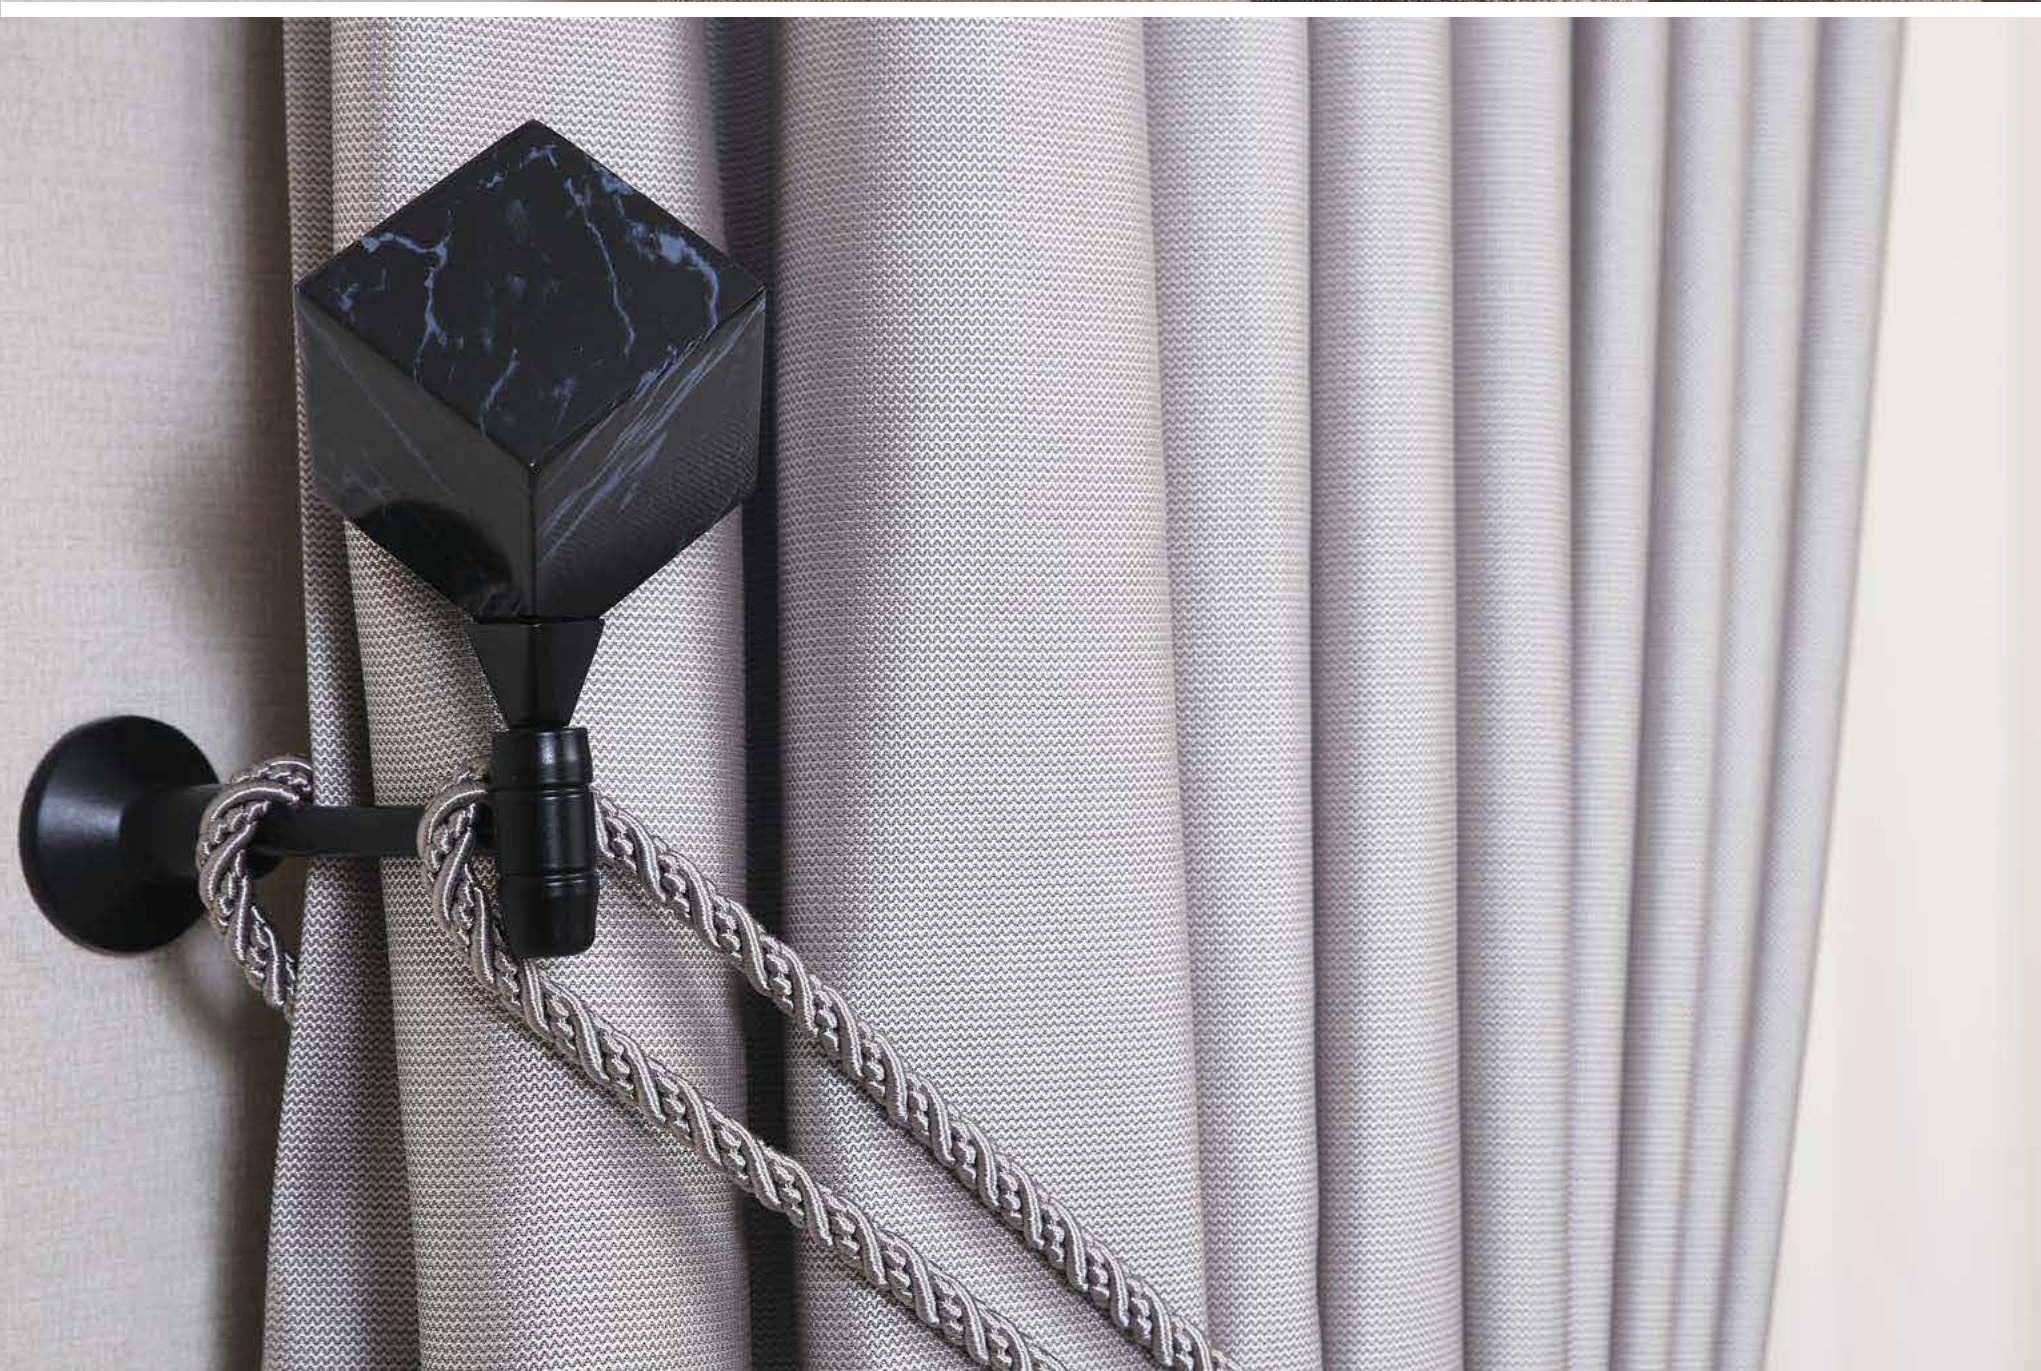

Couzzi
accessories

Hadrian

G24

24.2011

24.2012

24.2010 Ø30

Profil No: 10

Profil No: 12