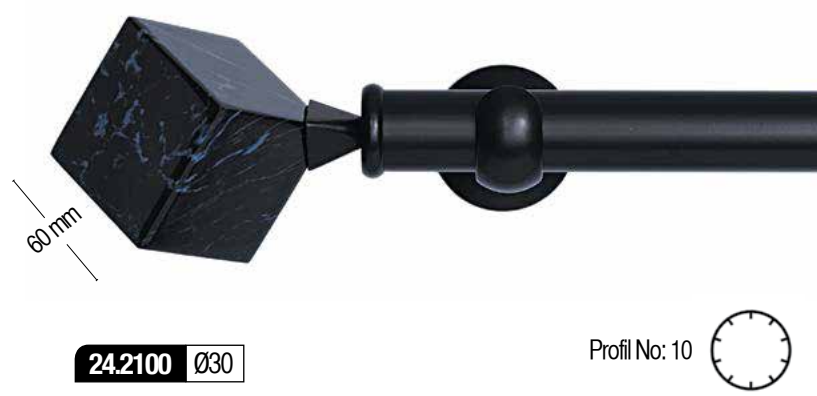

Couzzi
accessories

Hadrian

G24

24.2011

24.2012

24.2010 Ø30

Profil No: 10

Profil No: 12