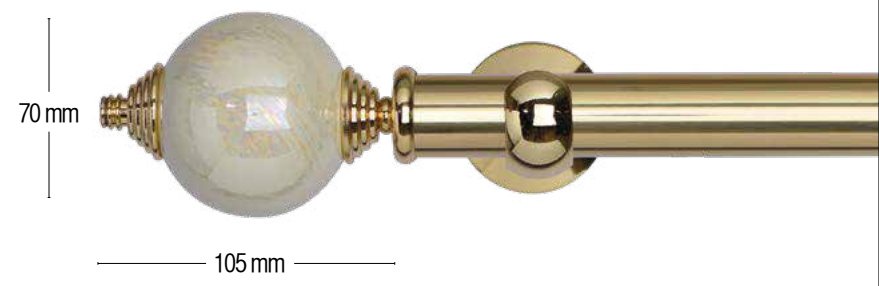

Couzzi
accessories

Ermitaj

G14

14.1011

14.1012

180 mm

670 mm

60 mm

107

108

501 502 503 504 505 506 507 508 509 510 511 512 513 514 515 516 517 518 519 520 521 522 523 524

14.1041

14.1042

14.1040 Ø25-Ø30

14.1045

14.1047