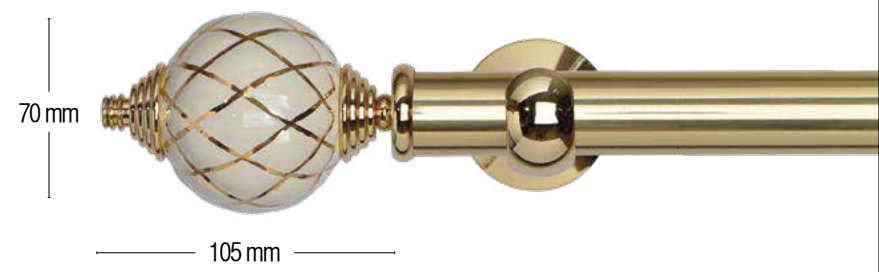

Couzzi
accessories

Ermitaj

G14

14.1011

14.1012

180 mm

670 mm

60 mm

70 mm

105 mm

14.1010 Ø25 - Ø30

14.1015

14.1017

14.1018

101

105

107

108

501 502 503 504 505 506 507 508 509 510 511 512 513 514 515 516 517 518 519 520 521 522 523 524

14.1041

14.1042

14.1040 Ø25-Ø30

14.1045

14.1047