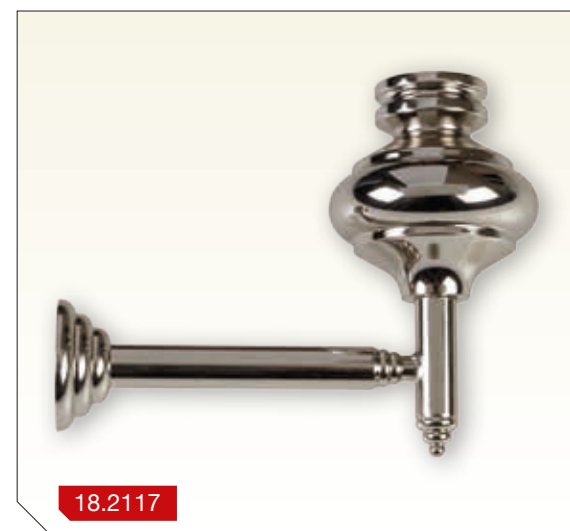

Hasankeyf

18

Couzzi
accessories

101

105

107

108

18.2110 Ø20-25-30

50 mm

18.2115

18.2117

101

105

107

108

18.2130 Ø20-25-30

40 mm

18.2135

18.2137

101

105

107

108

18.2120 Ø20-25-30