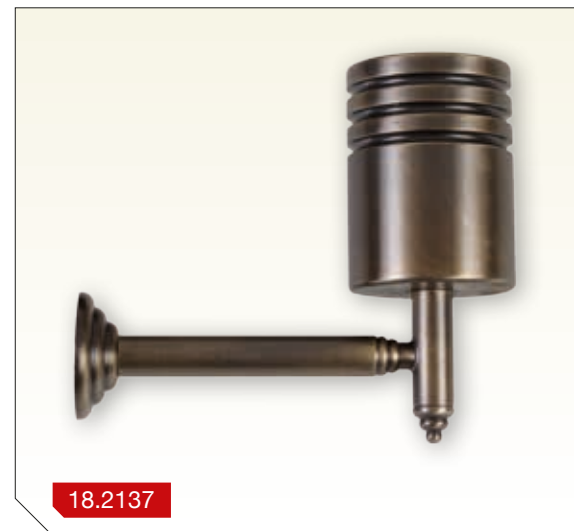

Hasankeyf

18

Couzzi
accessories

101

105

107

108

18.2110 Ø20-25-30

50 mm

18.2115

18.2117

101

105

107

108

18.2130 Ø20-25-30

40 mm

18.2135

18.2137

101

105

107

108

18.2120 Ø20-25-30

50 mm

18.2125

18.2127

101

105

107

108

18.2140 Ø20-25-30